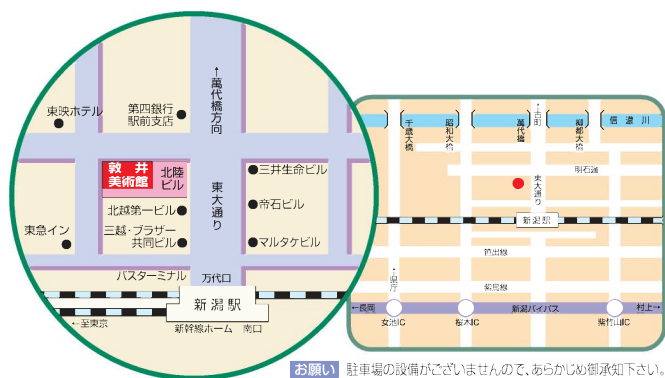

洋画名品展

ピサロ・水浴

ドラム・裸婦

黒田清輝・山林雪

寺田竹雄・髪飾りをつけた女

ピサロ、ローレンツォ、ドラムや
国内では黒田清輝、安井曾太郎、
梅原龍三郎、林武ら館蔵洋画の
優品28点を展示いたします。

お願い 駐車場の設備がございませんので、あらかじめ御承知下さい。

会期 平成22年 4月12日月 ~ 6月29日火

- 開館 午前10時~午後5時(入館は4時30分まで)
- 入館料 一般500円 大高生300円 中小生200円 団体割引・20名以上 毎週土曜日は小・中学生無料
- 休館日 日曜・祝日

つるい
敦井美術館

〒950-0087 新潟市中央区東大通1丁目北陸ビル 025(247)3311
財団法人 敦井コレクション (新潟駅より徒歩3分)

TSURUI Collection

洋画名品展 出品目録

No.	作 者	作 品 名	制 作 年		形 状・材 質	寸 法 (横×縦cm)	備 考 (名品図録)
1	ピ サ ロ	水 浴		1895頃	紙・パステル額装	11.8 × 17.3	P169
2	ロートレック	踊 子			紙・グワッシュ額装	15.6 × 22.0	〃
3	ド ラ ン	裸 婦			カンバス油彩額装	23.7 × 31.8	〃
4	ラプラード	素 描 絵 を 描 く 女			紙・鉛筆額装	28.0 × 35.5	
5	安井曾太郎	素 描 連 雲 の 町	昭和26年	1951	紙・鉛筆・パステル額装	28.6 × 22.6	
6	前田寛治	海	昭和4年	1929頃	板・油彩額装	22.6 × 15.6	
7	黒田清輝	山 林 雪	大正3年	1914	カンバス油彩額装	32.4 × 44.4	P170
8	〃	室 内	明治32年	1899	〃	30.0 × 39.0	
9	中川紀元	風 景	昭和42年	1967	〃	90.0 × 72.0	
10	野崎利喜男	ニ ー ス 風 景	〃	〃	〃	71.0 × 59.0	
11	小野末	ギリシャ アクロポリスの丘	昭和37年	1962	〃	79.0 × 60.0	
12	安井曾太郎	連 雲 の 町	昭和22年	1947	〃	48.7 × 59.2	P170
13	梅原龍三郎	裸 婦 と 虎	昭和14年	1939	板・油彩額装	58.0 × 43.5	〃
14	〃	大 仁 の 富 士	昭和24年	1949	絹・岩絵具額装	23.4 × 26.6	
15	林 武	婦 人 像	昭和35年	1960頃	紙・パステル水彩額装	29.6 × 38.6	
16	〃	静 物	昭和40年	1965	カンバス油彩額装	78.5 × 63.0	
17	中川一政	金 盞 花	昭和39年	1964	紙・水彩額装	44.0 × 35.0	P171
18	〃	花	昭和40年	1965	〃	62.2 × 34.6	
19	牧野虎雄	バ ラ			カンバス油彩額装	44.4 × 52.0	
20	野間仁根	瀬 戸 内 風 景	昭和50年	1975	〃	52.0 × 44.0	
21	西村龍介	館	昭和43年	1968	〃	31.0 × 40.0	
22	秋保正三	ロ ー マ の 街	昭和39年	1964	〃	39.5 × 30.4	
23	〃	アルプス遠望 コートダジュール	〃	〃	〃	32.0 × 23.0	
24	佐々木孔	花	〃	〃	〃	58.8 × 70.0	
25	寺田竹雄	髪飾りをつけた女	昭和41年	1966	〃	60.0 × 72.0	
26	伊藤悌三	リ ラ と 少 女	昭和42年	1967	〃	59.0 × 71.4	
27	堀江史郎	くちなしの花と金魚草	平成元年	1989	〃	51.8 × 44.2	
28	坂口紀良	カ プ リ 島	平成4年	1992	〃	70.5 × 59.5	